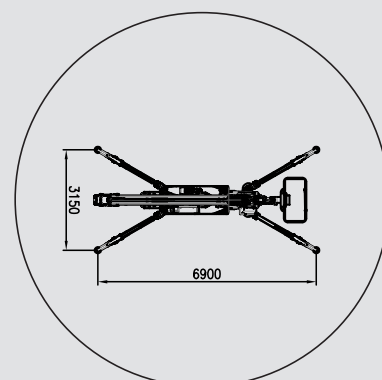

Altezza massima di lavoro	Max. working height	Hauteur max de travail	Altura max de trabajo	Max. Arbeitshöhe	26,00 m
Sbraccio massimo di lavoro	Max. working outreach	Déport max de travail	Alcance max de trabajo	Max. Arbeitsauslegung	14,50 m
Rotazione torretta	Turret rotation	Rotation tourelle	Rotación torreta	Drehturmrotation	360° N.C.
Portata massima	Max load capacity	Portée max	Capacidad de carga	Max. Tragfähigkeit	230 Kg
Comandi elettro-idraulici	Electro-hydraulic controls	Commandes électro-hydrauliques	Mandos electrohidráulicos	Elektrohydraulische Steuerungen	
Massa totale	Total weight	Poids total	Peso total	Gewicht	3800 Kg
Pendenza superabile	Gradeability	Max pente admissible	Pendiente màx	Max. Steigfähigkeit	30%
Dimensioni cesto	Cage dimensions	Dimensions panier	Dimensiones cesta	Korbabmessungen	1,4 x 0,70 m
Rotazione cesto	Cage rotation	Rotation panier	Rotación cesta	Korbdrehung	90° + 90°