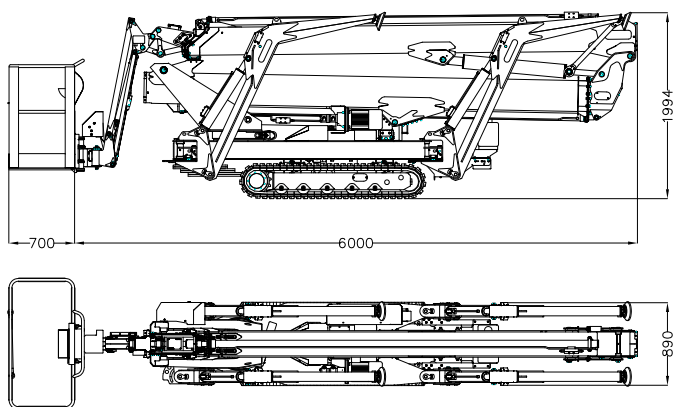

Altezza massima di lavoro	Max. working height	Hauteur max de travail	Altura max de trabajo	Max. Arbeitshöhe	26,00 m
Sbraccio massimo di lavoro	Max. working outreach	Déport max de travail	Alcance max de trabajo	Max. Arbeitsauslegung	14,50 m
Rotazione torretta	Turret rotation	Rotation tourelle	Rotación torreta	Drehturmrotation	360° N.C.
Portata massima	Max load capacity	Portée max	Capacidad de carga	Max. Tragfähigkeit	230 Kg
Comandi elettro-idraulici	Electro-hydraulic controls	Commandes électro-hydrauliques	Mandos electrohidráulicos	Elektrohydraulische Steuerungen	
Massa totale	Total weight	Poids total	Peso total	Gewicht	3800 Kg
Pendenza superabile	Gradeability	Max pente admissible	Pendiente màx	Max. Steigfähigkeit	30%
Dimensioni cesto	Cage dimensions	Dimensions panier	Dimensiones cesta	Korbabmessungen	1,4 x 0,70 m
Rotazione cesto	Cage rotation	Rotation panier	Rotación cesta	Korbdrehung	90° + 90°