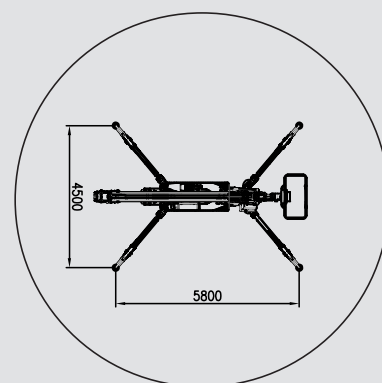

Altezza massima di lavoro	Max. working height	Hauteur max de travail	Altura max de trabajo	Max. Arbeitshöhe	26,00 m
Sbraccio massimo di lavoro	Max. working outreach	Déport max de travail	Alcance max de trabajo	Max. Arbeitsauslegung	14,50 m
Rotazione torretta	Turret rotation	Rotation tourelle	Rotación torreta	Drehturmrotation	360° N.C.
Portata massima	Max load capacity	Portée max	Capacidad de carga	Max. Tragfähigkeit	230 Kg
Comandi elettro-idraulici	Electro-hydraulic controls	Commandes électro-hydrauliques	Mandos electrohidráulicos	Elektrohydraulische Steuerungen	
Massa totale	Total weight	Poids total	Peso total	Gewicht	3800 Kg
Pendenza superabile	Gradeability	Max pente admissible	Pendiente màx	Max. Steigfähigkeit	30%
Dimensioni cesto	Cage dimensions	Dimensions panier	Dimensiones cesta	Korbabmessungen	1,4 x 0,70 m
Rotazione cesto	Cage rotation	Rotation panier	Rotación cesta	Korbdrehung	90° + 90°