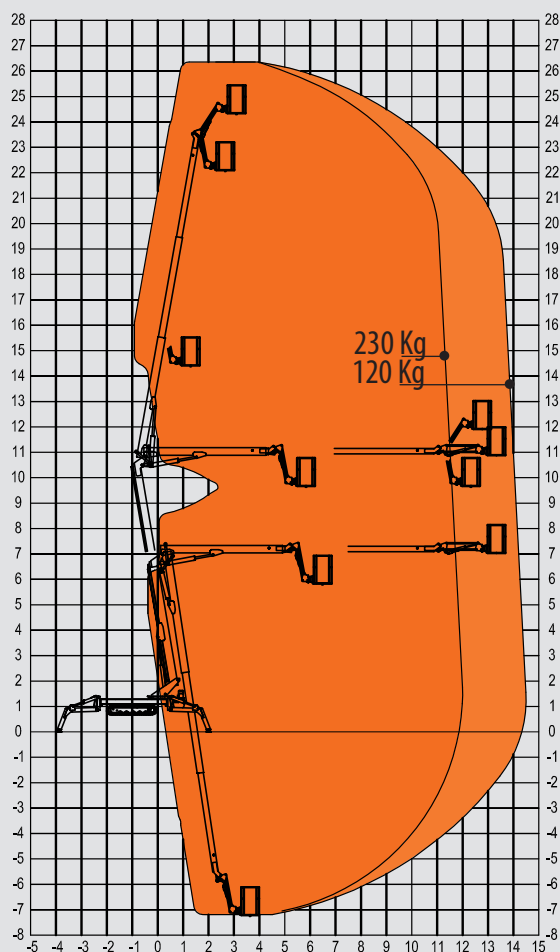

Altezza massima di lavoro	Max. working height	Hauteur max de travail	Altura max de trabajo	Max. Arbeitshöhe	26,00 m
Sbraccio massimo di lavoro	Max. working outreach	Déport max de travail	Alcance max de trabajo	Max. Arbeitsauslegung	14,50 m
Rotazione torretta	Turret rotation	Rotation tourelle	Rotación torreta	Drehturmrotation	360° N.C.
Portata massima	Max load capacity	Portée max	Capacidad de carga	Max. Tragfähigkeit	230 Kg
Comandi elettro-idraulici	Electro-hydraulic controls	Commandes électro-hydrauliques	Mandos electrohidráulicos	Elektrohydraulische Steuerungen	
Massa totale	Total weight	Poids total	Peso total	Gewicht	3800 Kg
Pendenza superabile	Gradeability	Max pente admissible	Pendiente màx	Max. Steigfähigkeit	30%
Dimensioni cesto	Cage dimensions	Dimensions panier	Dimensiones cesta	Korbabmessungen	1,4 x 0,70 m
Rotazione cesto	Cage rotation	Rotation panier	Rotación cesta	Korbdrehung	90° + 90°